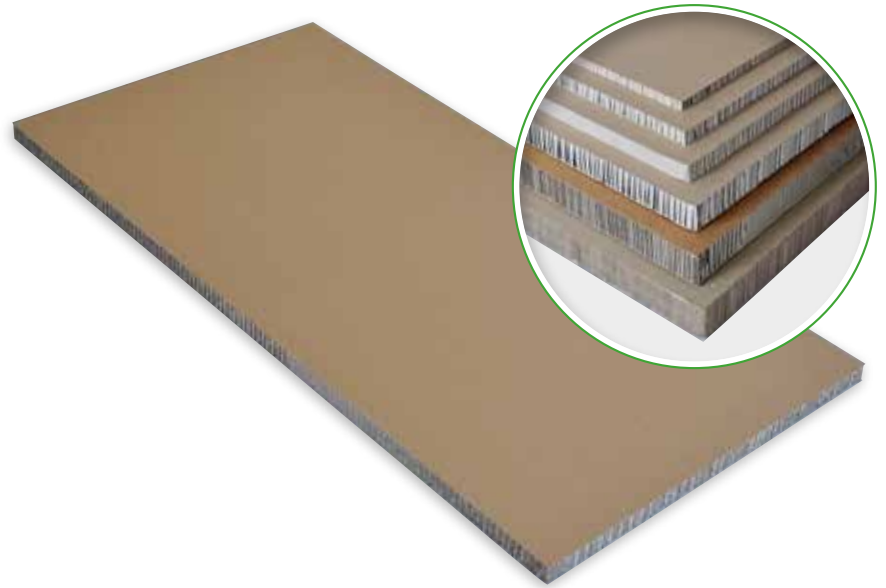

### Wolf Cell

#### Druckfester Höhenausgleich

- sehr hohe Druckfestigkeit
- einfache Verarbeitung
- ökologisches Material
- einfache Entsorgung
- für große Fliesenformate geeignet

#### Produktbeschreibung:

Wolf Cell ist der ökologische und druckfeste Höhenausgleich für Bodenkonstruktionen.

| Dimensionen<br>Wolf Cell | Länge x Breite<br>± 3 [in mm] | Dicke<br>± 1 [in mm] | Gewicht<br>[in kg/m <sup>2</sup> ] | Geeignet für<br>Punktlasten [in kN]* | Flächenlast<br>[in kN/m <sup>2</sup> ]* | Brandstoff-<br>klasse |
|--------------------------|-------------------------------|----------------------|------------------------------------|--------------------------------------|---|-----------------------|
| Wolf Cell 20             | 1200 x 80                     | 20                   | 1,22                               | 4                                    | 5                                       | E<br>[EN 13501]       |
| Wolf Cell 30             |                               | 30                   | 1,40                               |                                      |   |                       |
| Wolf Cell 40             |                               | 40                   | 1,72                               |                                      |   |                       |
| Wolf Cell 60             |                               | 60                   | 2,32                               |                                      |   |                       |
| Wolf Cell 70             |                               | 70                   | 3,69                               |                                      |   |                       |
| Wolf Cell 80             |                               | 80                   | 3,77                               |                                      |   |                       |