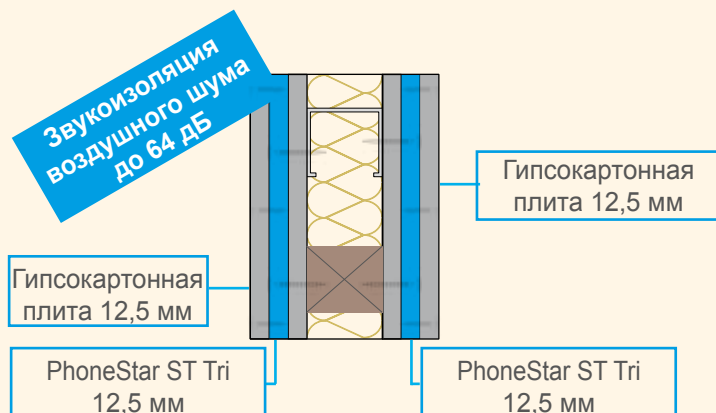

Двухсторонняя обшивка на деревянном каркасе