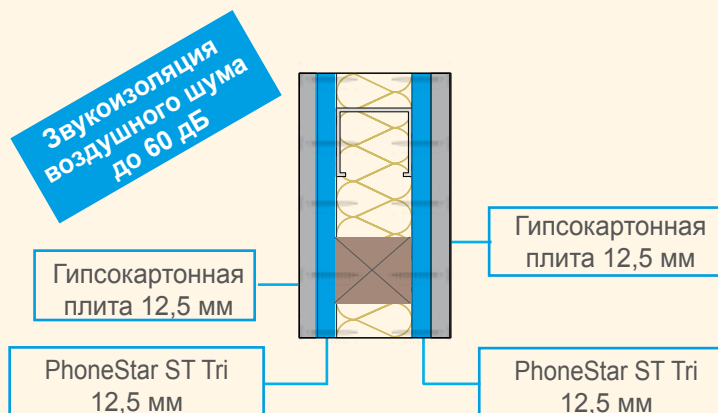

PhoneStar  ST

Панель для сухого строительства

www.wolf-bavaria.com

ЗВУКОИЗОЛЯЦИЯ от профессионалов - просто & эффективно

РЕКОНСТРУКЦИЯ ЗДАНИЙ

Односторонняя обшивка на деревянном каркасе

НОВОЕ СТРОИТЕЛЬСТВО

Односторонняя обшивка на деревянном каркасе

Двухсторонняя обшивка на деревянном каркасе

Двухсторонняя обшивка на деревянном каркасе

ПРЕИМУЩЕСТВА

Экономично:

- Нет необходимости шпаклевать покрытия PhoneStar
- Простота и скорость при монтаже
- Наружная обшивка со стандартной гипсокартонной плитой
- Нет необходимости в выступающей облицовке