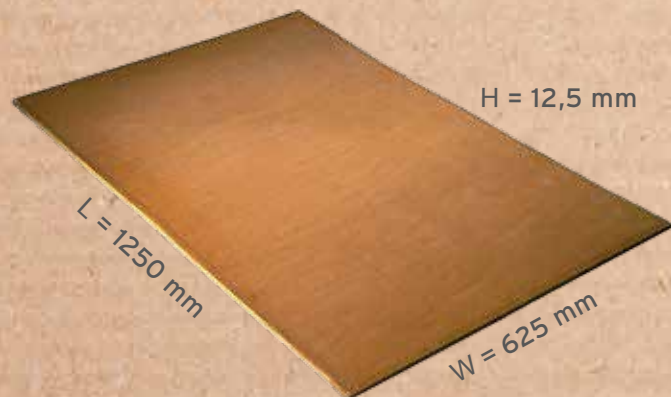

Звукоизоляция

с PhoneStar  ST Tri

СУХАЯ СТЯЖКА ПОЛА • ТЕПЛЫЙ ПОЛ • ЗВУКОИЗОЛЯЦИЯ

H = 12,5 mm

L = 1250 mm

W = 625 mm

PhoneStar ST Tri поперечное сечение

ТЕХНИЧЕСКИЕ ХАРАКТЕРИСТИКИ*:

Длина x Ширина	1250 x 625 мм
Толщина	12,5 мм
Площадь одной панели	0,78 м ²
Вес	17,5 кг/м ²
Звукоизоляция ударного шума до	$\Delta L_w = 20$ дБ
Звукоизоляция воздушного шума до	$R_w = 34$ дБ
Класс пожароопасности	B2
Распределенная нагрузка	5 кН/м ²
Сосредоточенная нагрузка	4 кН
Показатель S_d	около 0,2 м
Теплопроводность	0,17 В/(мК)
Область применения	Внутренняя отделка